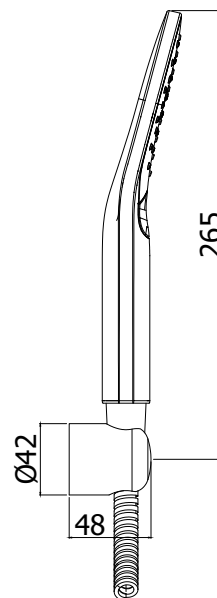

COLLEZIONE

docce - hand showers

IMMAGINE PRODOTTO

DISEGNO TECNICO

DESCRIZIONE

Set doccia esterno SOFIA completo di:

- doccia Trieste Bis (monogetto) in ABS
- supporto fisso eco in ABS
- flessibile doppia aggraffatura 1/2"x1/2"G/L. 1500mm

ART.

ZDUP 118
per art. 026

FINITURE

ZDUP
CR - cromo

PAGINA PRODOTTO

www.paffoni.it